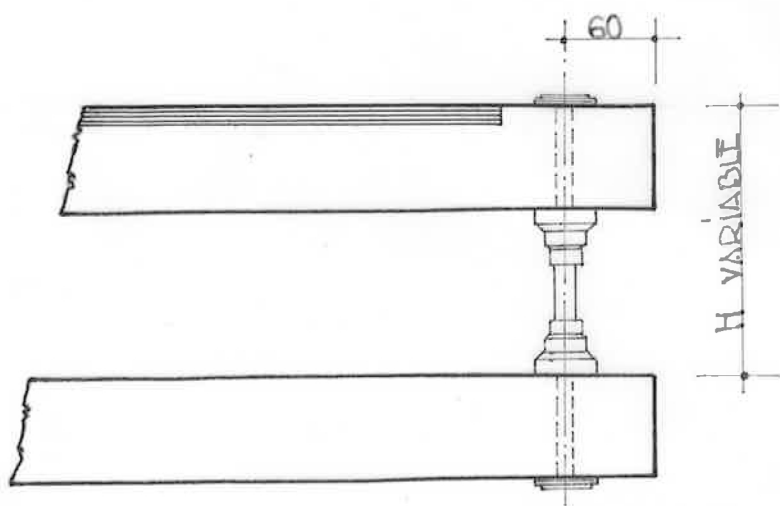

INTERCALAIRE D'APPUI RÉGLABLE POUR MARCHE ENCASTRÉE D'UN SEUL CÔTÉ - ECH: 1/5

FACE

DIMENSIONS EN MM.