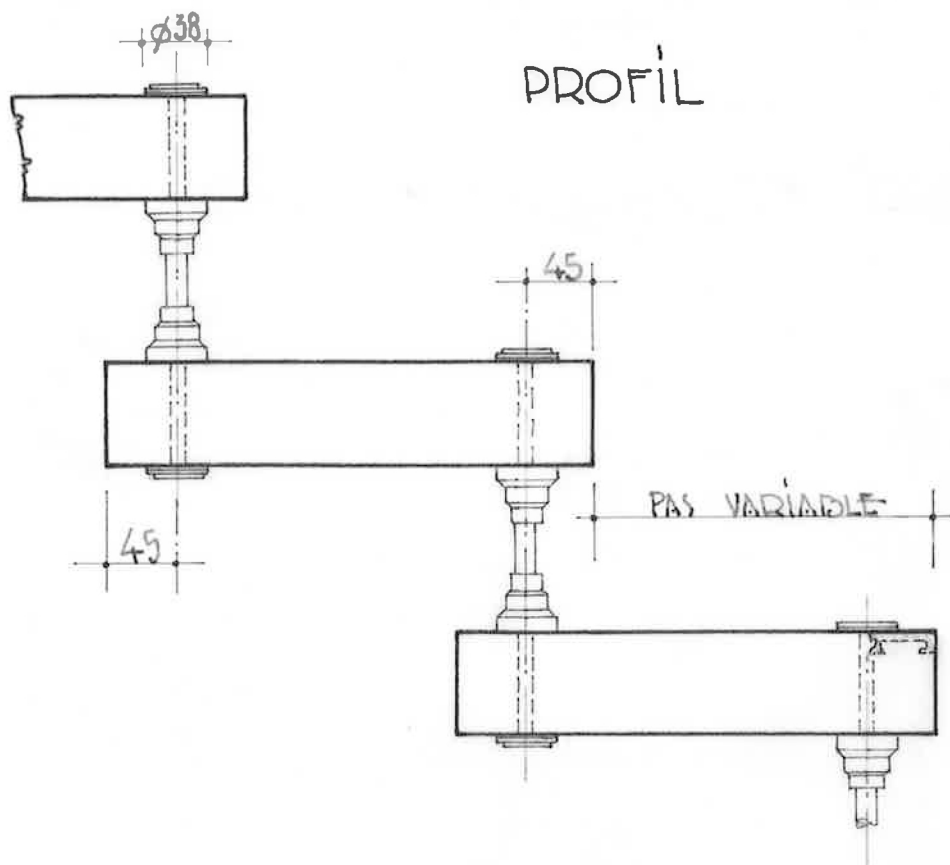

INTERCALAIRE D'APPUI RÉGLABLE POUR MARCHE ENCASTRÉE D'UN SEUL CÔTÉ - ECH: 1/5

FACE

DIMENSIONS EN MM.