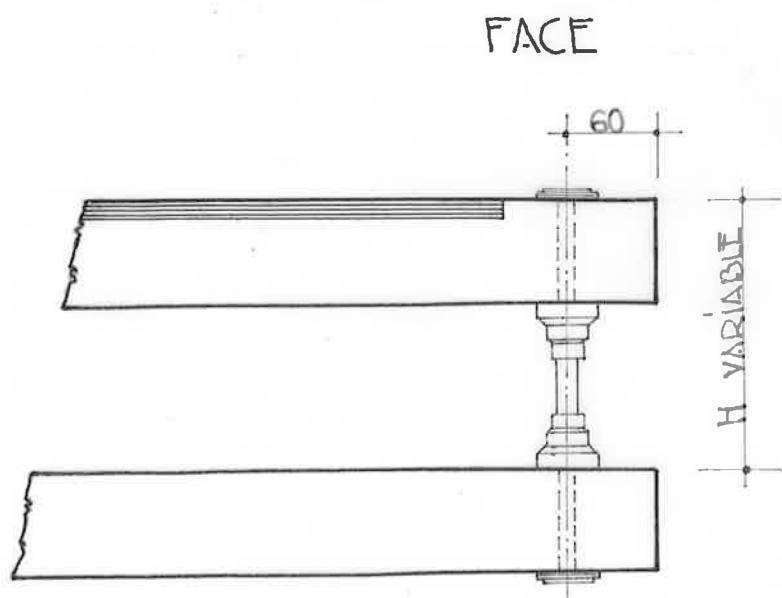

INTERCALAIRE D'APPUI RÉGLABLE POUR MARCHE ENCASTRÉE D'UN SEUL CÔTÉ - ECH: 1/5

DIMENSIONS EN MM.