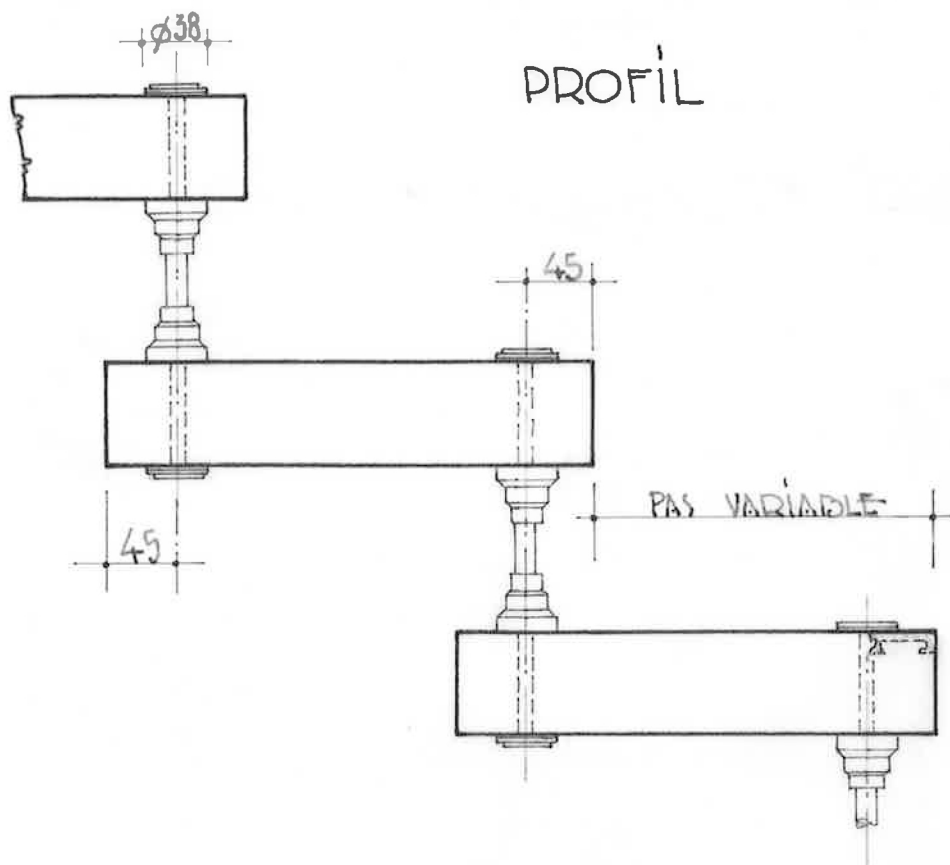

INTERCALAIRE D'APPUI RÉGLABLE POUR MARCHE ENCASTRÉE D'UN SEUL CÔTÉ - ECH: 1/5

DIMENSIONS EN MM.